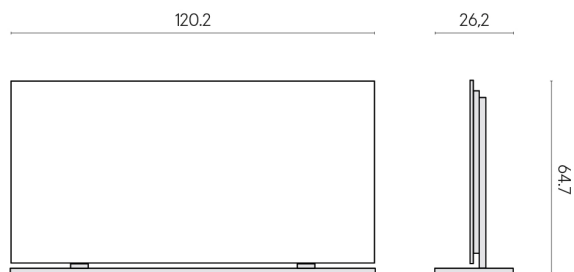

SCHEDA DI CONFIGURAZIONE

Cod. art.: 620880000002

Frame

Electric Radiator 120 + Support

Rivestimento del prodotto

Charme Deluxe
Emperador Dark Matt

I colori e le altre caratteristiche estetiche delle piastrelle presenti nelle illustrazioni presenti sul sito sono puramente indicativi. Guarda sempre i campioni di persona prima dell'acquisto.