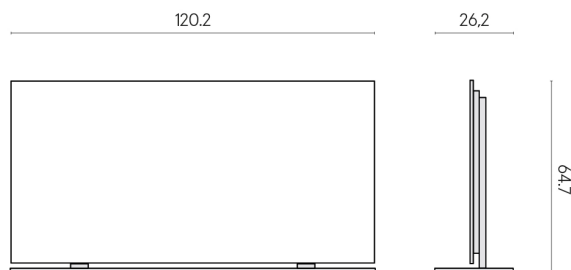

SCHEDA DI CONFIGURAZIONE

Cod. art.: 620880000002

Frame

Electric Radiator 120 + Support

Rivestimento del prodotto

Charme Deluxe
Statuario Fantastico
Matt

I colori e le altre caratteristiche estetiche delle piastrelle presenti nelle illustrazioni presenti sul sito sono puramente indicativi. Guarda sempre i campioni di persona prima dell'acquisto.