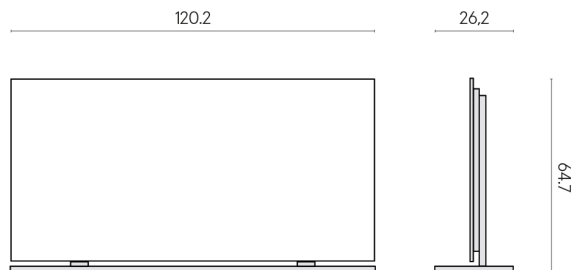

Cod. art.: 620880000002

Frame

Electric Radiator 120 + Support

Rivestimento del
prodotto

Millennium Iron Matt

I colori e le altre caratteristiche estetiche delle piastrelle presenti nelle illustrazioni presenti sul sito sono puramente indicativi. Guarda sempre i campioni di persona prima dell'acquisto.