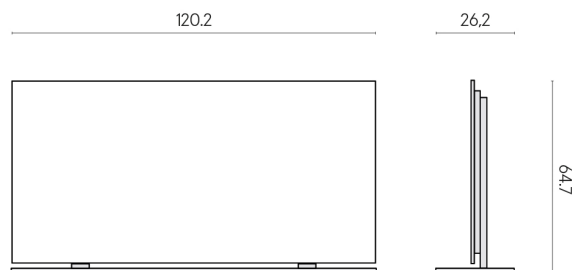

SCHEMA DI CONFIGURAZIONE

Cod. art.: 620880000002

Frame

Electric Radiator 120 + Support

Rivestimento del
prodotto

Millennium Silver Matt

I colori e le altre caratteristiche estetiche delle piastrelle presenti nelle illustrazioni presenti sul sito sono puramente indicativi. Guarda sempre i campioni di persona prima dell'acquisto.