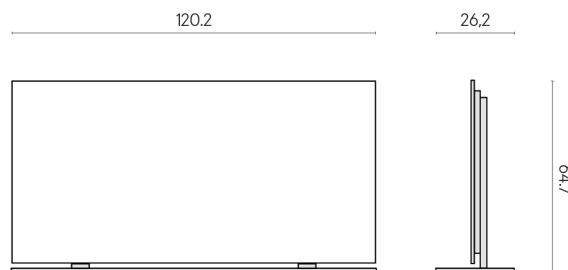

SCHEDA DI CONFIGURAZIONE

Cod. art.: 620880000002

Frame

Electric Radiator 120 + Support

Rivestimento del prodotto
Room White Stone
Honed Satin

I colori e le altre caratteristiche estetiche delle piastrelle presenti nelle illustrazioni presenti sul sito sono puramente indicativi. Guarda sempre i campioni di persona prima dell'acquisto.