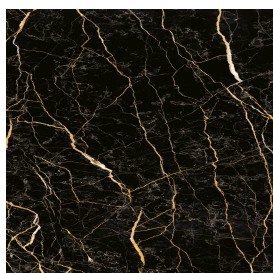

SCHEDA DI CONFIGURAZIONE

Cod. art.: 620880000002

Frame

Electric Radiator 120 + Support

Rivestimento del prodotto

Charme Extra Laurent Matt

I colori e le altre caratteristiche estetiche delle piastrelle presenti nelle illustrazioni presenti sul sito sono puramente indicativi. Guarda sempre i campioni di persona prima dell'acquisto.