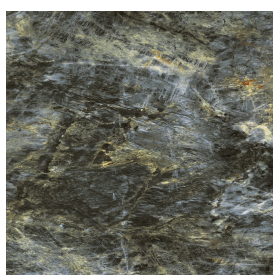

SCHEDA DI CONFIGURAZIONE

Cod. art.: 620880000001

Frame

Electric Radiator 120

Rivestimento del
prodotto

Stellaris Madagascar
Dark Matt

I colori e le altre caratteristiche estetiche delle piastrelle presenti nelle illustrazioni presenti sul sito sono puramente indicativi. Guarda sempre i campioni di persona prima dell'acquisto.