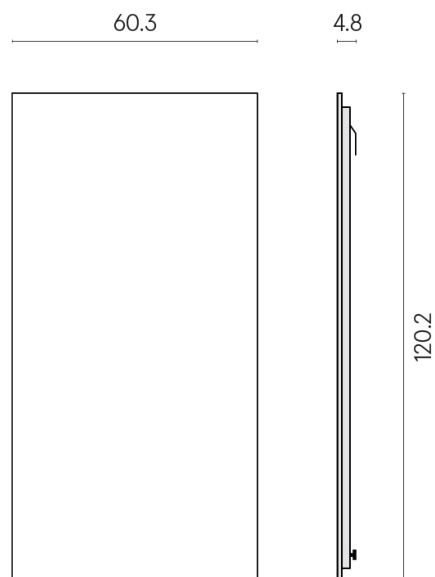

SCHEDA DI CONFIGURAZIONE

Cod. art.: 620880000001

Frame

Electric Radiator 120

Rivestimento del
prodottoStellaris Dover Light
Matt

I colori e le altre caratteristiche estetiche delle piastrelle presenti nelle illustrazioni presenti sul sito sono puramente indicativi. Guarda sempre i campioni di persona prima dell'acquisto.