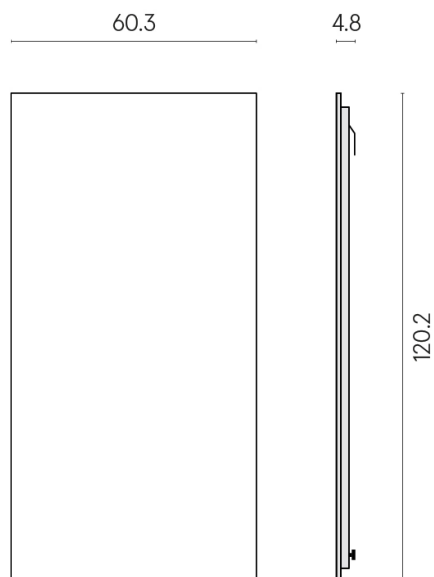

SCHEDA DI CONFIGURAZIONE

Cod. art.: 620880000001

Frame

Electric Radiator 120

Rivestimento del
prodotto

Stellaris Statuario
White Matt

I colori e le altre caratteristiche estetiche delle piastrelle presenti nelle illustrazioni presenti sul sito sono puramente indicativi. Guarda sempre i campioni di persona prima dell'acquisto.