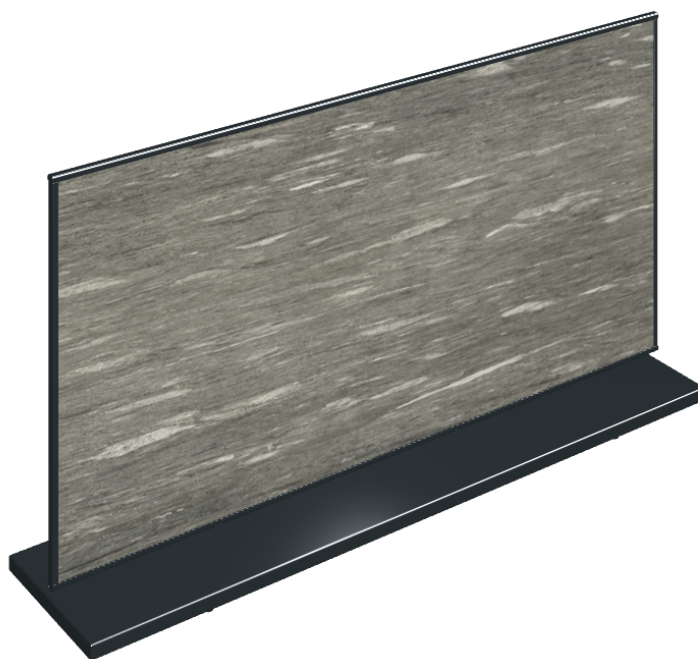

# Frame

## Electric Radiator 120

Rivestimento del  
prodottoSkyfall Grigio Alpino  
Matt

I colori e le altre caratteristiche estetiche delle piastrelle presenti nelle illustrazioni presenti sul sito sono puramente indicativi. Guarda sempre i campioni di persona prima dell'acquisto.