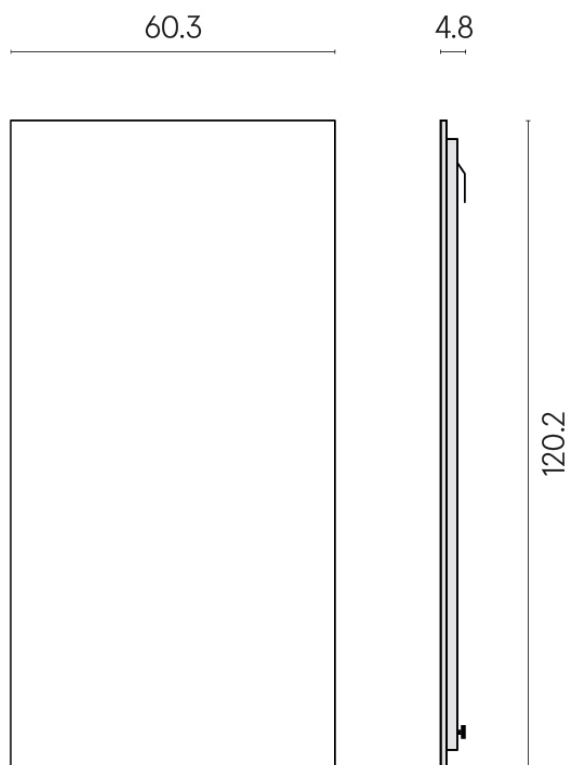

SCHEDA DI CONFIGURAZIONE

Cod. art.: 620880000001

Frame

Electric Radiator 120

Rivestimento del
prodottoSkyfall Bianco
Paradiso Matt

I colori e le altre caratteristiche estetiche delle piastrelle presenti nelle illustrazioni presenti sul sito sono puramente indicativi. Guarda sempre i campioni di persona prima dell'acquisto.