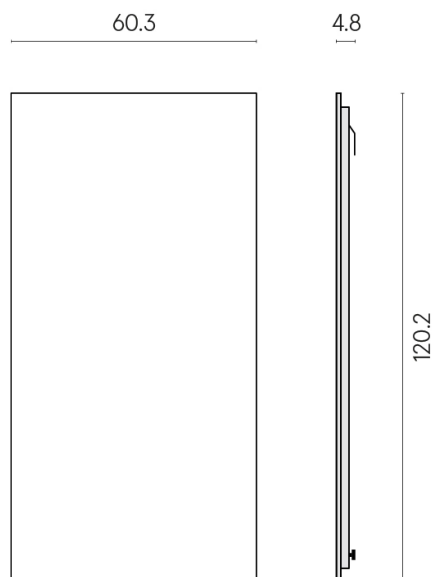

Cod. art.: 620880000001

Frame

Electric Radiator 120

Rivestimento del
prodotto

Charme Evo Onyx Lux

I colori e le altre caratteristiche estetiche delle piastrelle presenti nelle illustrazioni presenti sul sito sono puramente indicativi. Guarda sempre i campioni di persona prima dell'acquisto.