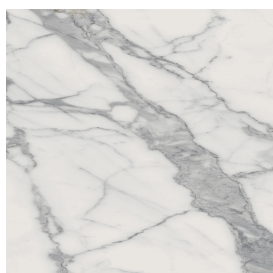

## Electric Radiator 120

Rivestimento del  
prodotto

Charme Evo Statuario  
Matt

I colori e le altre caratteristiche estetiche delle piastrelle presenti nelle illustrazioni presenti sul sito sono puramente indicativi. Guarda sempre i campioni di persona prima dell'acquisto.