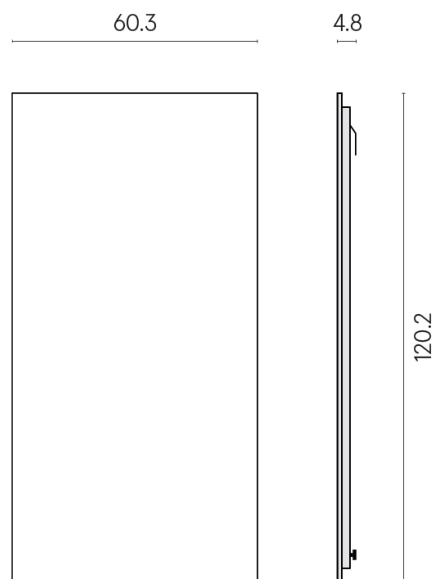

SCHEDA DI CONFIGURAZIONE

Cod. art.: 620880000001

Frame

Electric Radiator 120

Rivestimento del
prodottoGenesis Jupiter Silver
Matt

I colori e le altre caratteristiche estetiche delle piastrelle presenti nelle illustrazioni presenti sul sito sono puramente indicativi. Guarda sempre i campioni di persona prima dell'acquisto.