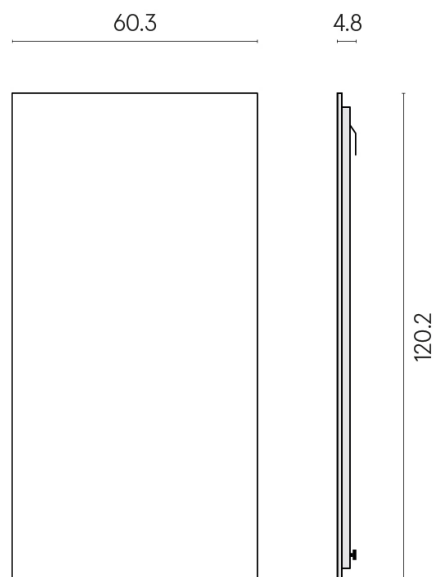

SCHEMA DI CONFIGURAZIONE

Cod. art.: 620880000001

Frame

Electric Radiator 120

Rivestimento del
prodottoCharme Extra Arcadia
Matt

I colori e le altre caratteristiche estetiche delle piastrelle presenti nelle illustrazioni presenti sul sito sono puramente indicativi. Guarda sempre i campioni di persona prima dell'acquisto.