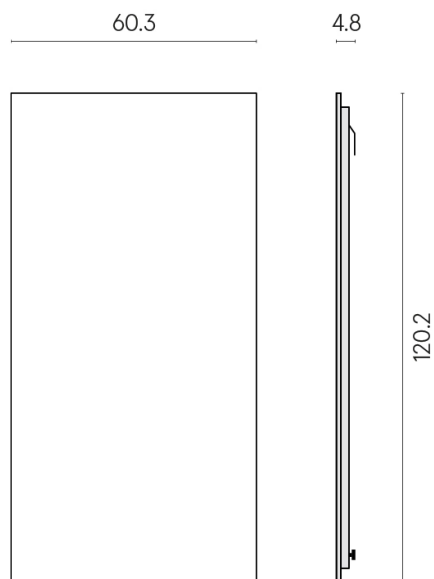

SCHEDA DI CONFIGURAZIONE

Cod. art.: 620880000001

Frame

Electric Radiator 120

Rivestimento del
prodotto

Contempora Flare
Honed Satin

I colori e le altre caratteristiche estetiche delle piastrelle presenti nelle illustrazioni presenti sul sito sono puramente indicativi. Guarda sempre i campioni di persona prima dell'acquisto.