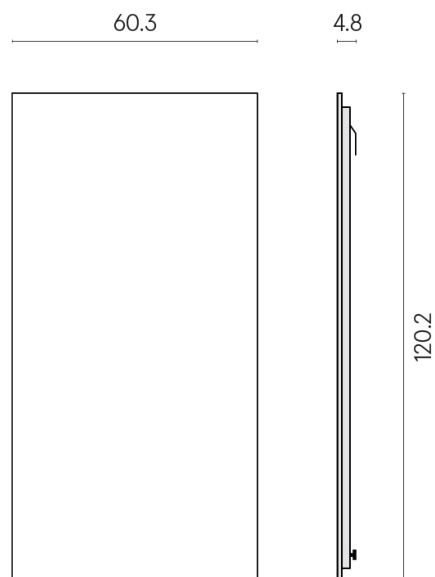

SCHEMA DI CONFIGURAZIONE

Cod. art.: 620880000001

Frame

Electric Radiator 120

Rivestimento del
prodottoContempora Flare
Honed Satin

I colori e le altre caratteristiche estetiche delle piastrelle presenti nelle illustrazioni presenti sul sito sono puramente indicativi. Guarda sempre i campioni di persona prima dell'acquisto.