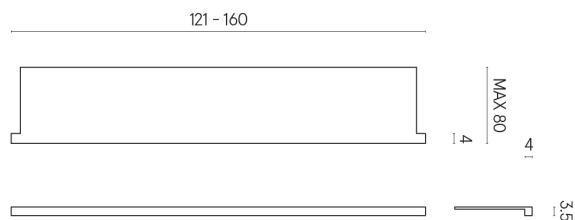

SCHEDA DI CONFIGURAZIONE

Cod. art.: 620890000004

Horizon

Window Sill With Horns

160

Rivestimento del
prodotto

Stellaris Crystal Pure
Matt

I colori e le altre caratteristiche estetiche delle piastrelle presenti nelle illustrazioni presenti sul sito sono puramente indicativi. Guarda sempre i campioni di persona prima dell'acquisto.