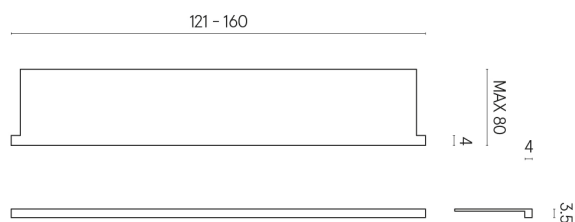

SCHEMA DI CONFIGURAZIONE

Cod. art.: 620890000004

Horizon

Window Sill With Horns

160

Rivestimento del
prodottoStellaris Carrara Ivory
Matt

I colori e le altre caratteristiche estetiche delle piastrelle presenti nelle illustrazioni presenti sul sito sono puramente indicativi. Guarda sempre i campioni di persona prima dell'acquisto.