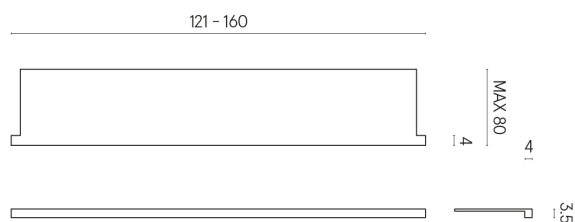

SCHEMA DI CONFIGURAZIONE

Cod. art.: 620890000004

Horizon

Window Sill With Horns

160

Rivestimento del
prodottoStellaris Statuario
White Matt

I colori e le altre caratteristiche estetiche delle piastrelle presenti nelle illustrazioni presenti sul sito sono puramente indicativi. Guarda sempre i campioni di persona prima dell'acquisto.