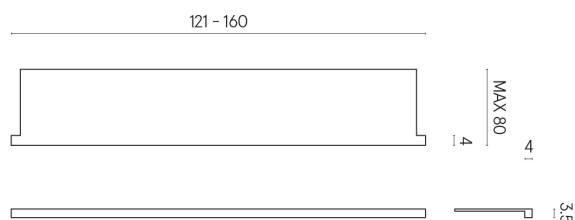

SCHEMA DI CONFIGURAZIONE

Cod. art.: 620890000004

Horizon

Window Sill With Horns

160

Rivestimento del
prodotto

Surface Steel Matt

I colori e le altre caratteristiche estetiche delle piastrelle presenti nelle illustrazioni presenti sul sito sono puramente indicativi. Guarda sempre i campioni di persona prima dell'acquisto.