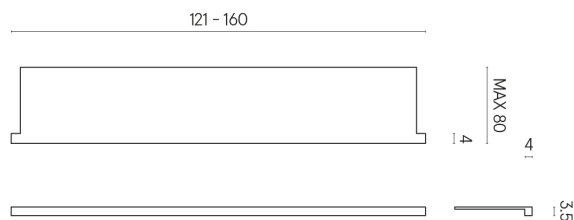

SCHEDA DI CONFIGURAZIONE

Cod. art.: 620890000004

Horizon

Window Sill With Horns 160

**Rivestimento del
prodotto**Continuum Brass
Gold Honed

I colori e le altre caratteristiche estetiche delle piastrelle presenti nelle illustrazioni presenti sul sito sono puramente indicativi. Guarda sempre i campioni di persona prima dell'acquisto.