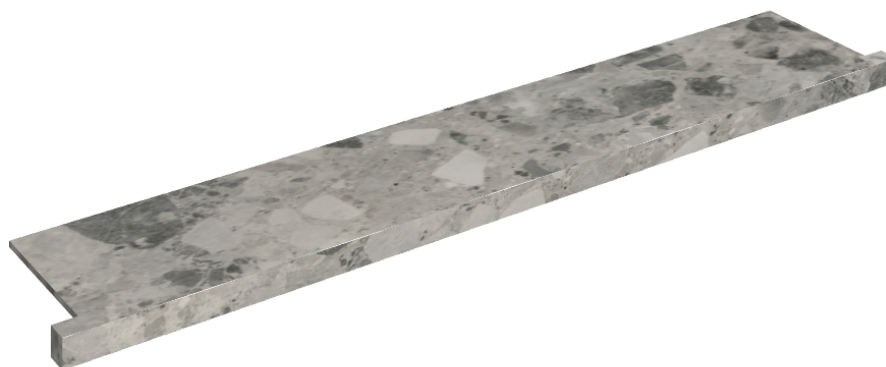

SCHEMA DI CONFIGURAZIONE

Cod. art.: 620890000004

Horizon

Window Sill With Horns

160

Rivestimento del
prodottoContinuum Stone
Grey Matt

I colori e le altre caratteristiche estetiche delle piastrelle presenti nelle illustrazioni presenti sul sito sono puramente indicativi. Guarda sempre i campioni di persona prima dell'acquisto.