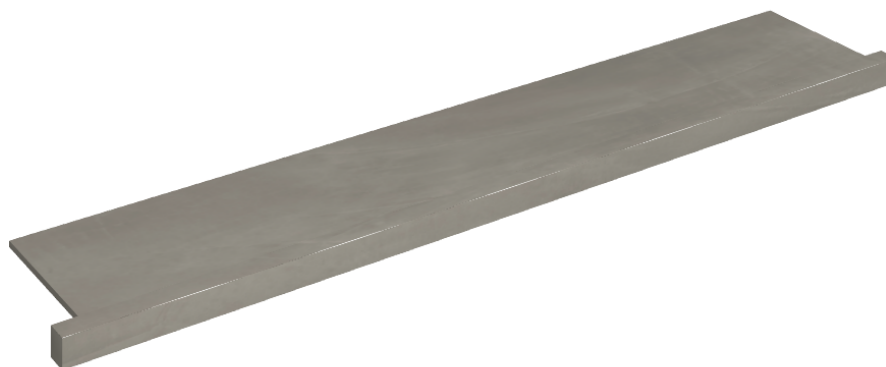

SCHEDA DI CONFIGURAZIONE

Cod. art.: 620890000004

Horizon

Window Sill With Horns

160

Rivestimento del
prodotto

Continuum Iron Matt

I colori e le altre caratteristiche estetiche delle piastrelle presenti nelle illustrazioni presenti sul sito sono puramente indicativi. Guarda sempre i campioni di persona prima dell'acquisto.