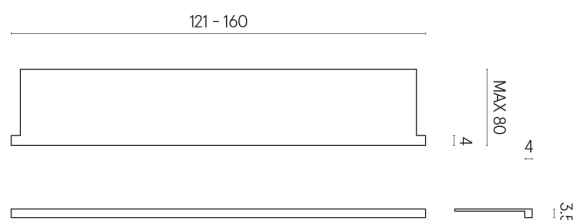

SCHEDA DI CONFIGURAZIONE

Cod. art.: 620890000004

Horizon

Window Sill With Horns

160

Rivestimento del
prodotto
Metropolis Absolut
Silver Matt

I colori e le altre caratteristiche estetiche delle piastrelle presenti nelle illustrazioni presenti sul sito sono puramente indicativi. Guarda sempre i campioni di persona prima dell'acquisto.