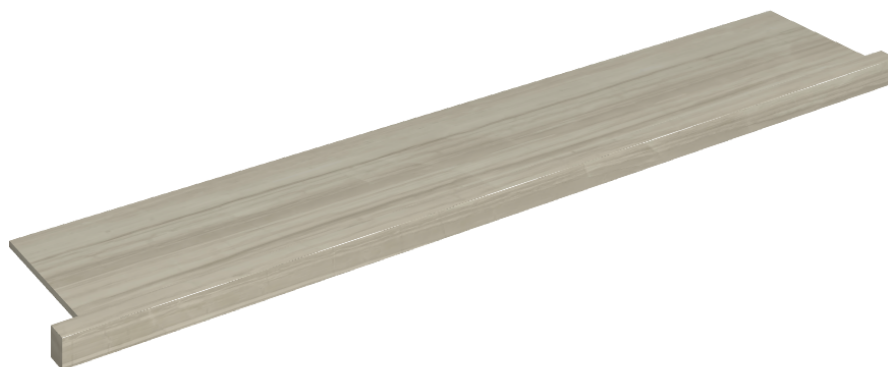

SCHEMA DI CONFIGURAZIONE

Cod. art.: 620890000004

Horizon

Window Sill With Horns

160

Rivestimento del prodottoCharme Advance Silk
Grey Lux

I colori e le altre caratteristiche estetiche delle piastrelle presenti nelle illustrazioni presenti sul sito sono puramente indicativi. Guarda sempre i campioni di persona prima dell'acquisto.