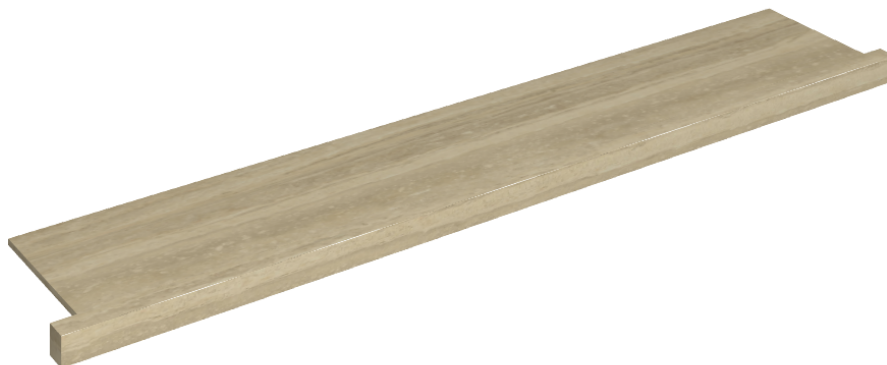

## Window Sill With Horns 160

**Rivestimento del  
prodotto**Charme Advance  
Travertino Romano  
Lux

I colori e le altre caratteristiche estetiche delle piastrelle presenti nelle illustrazioni presenti sul sito sono puramente indicativi. Guarda sempre i campioni di persona prima dell'acquisto.