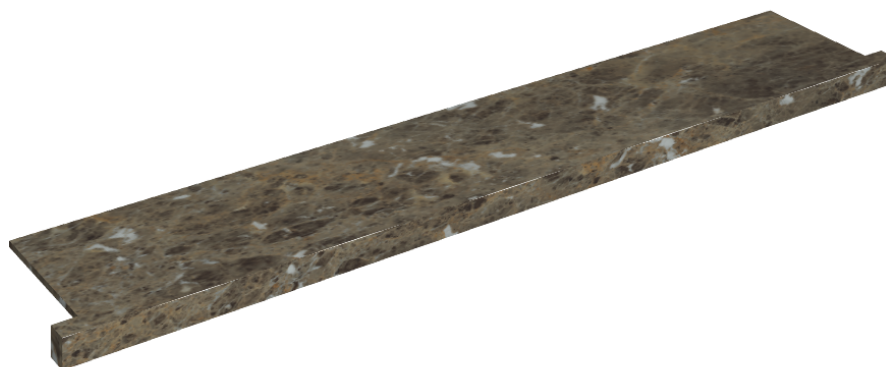

SCHEMA DI CONFIGURAZIONE

Cod. art.: 620890000004

Horizon

Window Sill With Horns

160

Rivestimento del
prodottoCharme Deluxe
Emperador Dark Matt

I colori e le altre caratteristiche estetiche delle piastrelle presenti nelle illustrazioni presenti sul sito sono puramente indicativi. Guarda sempre i campioni di persona prima dell'acquisto.