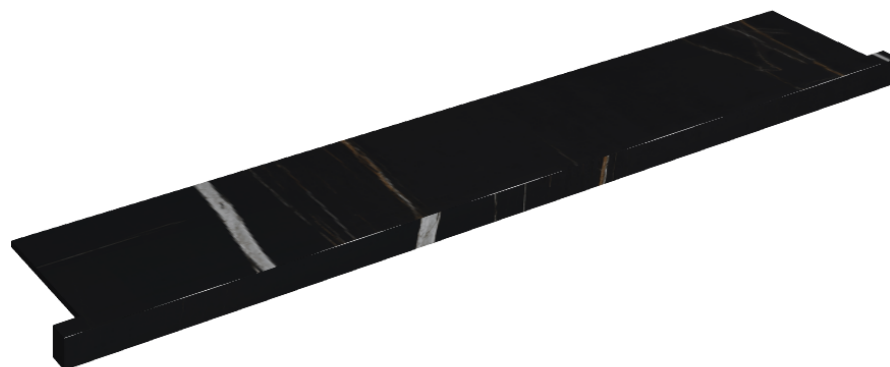

SCHEDA DI CONFIGURAZIONE

Cod. art.: 620890000004

Horizon

Window Sill With Horns

160

Rivestimento del
prodotto

Charme Deluxe
Sahara Noir Matt

I colori e le altre caratteristiche estetiche delle piastrelle presenti nelle illustrazioni presenti sul sito sono puramente indicativi. Guarda sempre i campioni di persona prima dell'acquisto.

Trova il punto vendita
autorizzato più vicino:

<https://spb.italonceramica.ru/ru/home/dealer/>