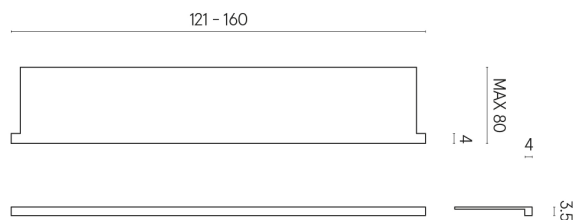

SCHEDA DI CONFIGURAZIONE

Cod. art.: 620890000004

Horizon

Window Sill With Horns

160

Rivestimento del
prodotto

Charme Deluxe
Statuario Fantastico
Matt

I colori e le altre caratteristiche estetiche delle piastrelle presenti nelle illustrazioni presenti sul sito sono puramente indicativi. Guarda sempre i campioni di persona prima dell'acquisto.