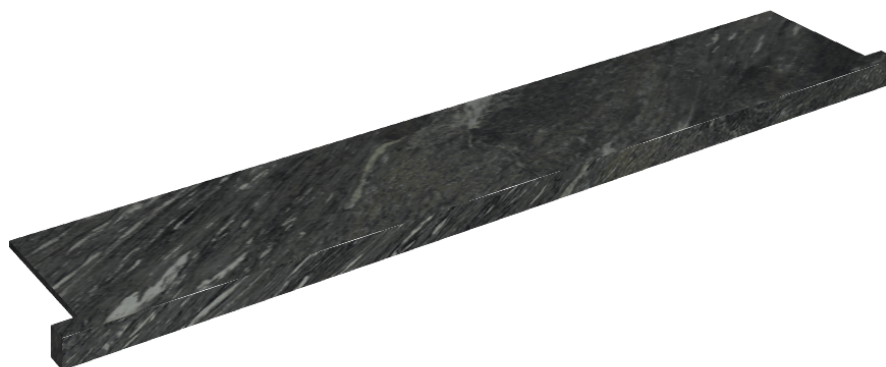

## Window Sill With Horns

### 160

Rivestimento del  
prodotto

Skyfall Nero Smeraldo  
Matt

I colori e le altre caratteristiche estetiche delle piastrelle presenti nelle illustrazioni presenti sul sito sono puramente indicativi. Guarda sempre i campioni di persona prima dell'acquisto.