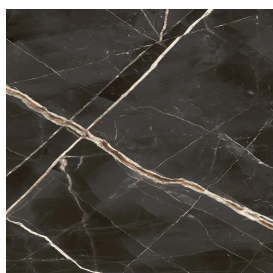

SCHEDA DI CONFIGURAZIONE

Cod. art.: 620890000003

Horizon

Window Sill 160

Rivestimento del
prodotto

Stellaris Precious
Black Matt

I colori e le altre caratteristiche estetiche delle piastrelle presenti nelle illustrazioni presenti sul sito sono puramente indicativi. Guarda sempre i campioni di persona prima dell'acquisto.