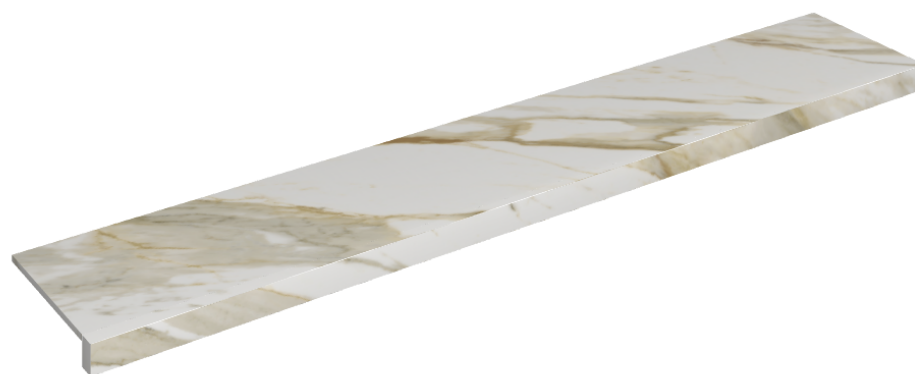

SCHEDA DI CONFIGURAZIONE

Cod. art.: 620890000003

Horizon

Window Sill 160

Rivestimento del
prodottoStellaris Calacatta
Gold Matt

I colori e le altre caratteristiche estetiche delle piastrelle presenti nelle illustrazioni presenti sul sito sono puramente indicativi. Guarda sempre i campioni di persona prima dell'acquisto.