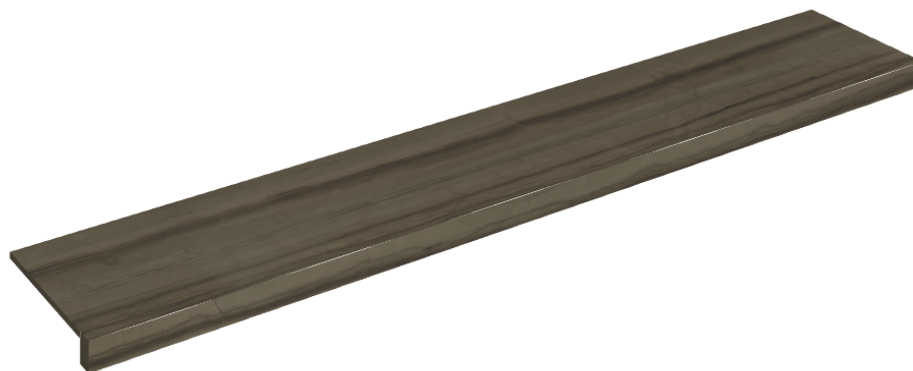

SCHEMA DI CONFIGURAZIONE

Cod. art.: 620890000003

Horizon

Window Sill 160

Rivestimento del prodottoCharme Advance
Elegant Brown Lux

I colori e le altre caratteristiche estetiche delle piastrelle presenti nelle illustrazioni presenti sul sito sono puramente indicativi. Guarda sempre i campioni di persona prima dell'acquisto.