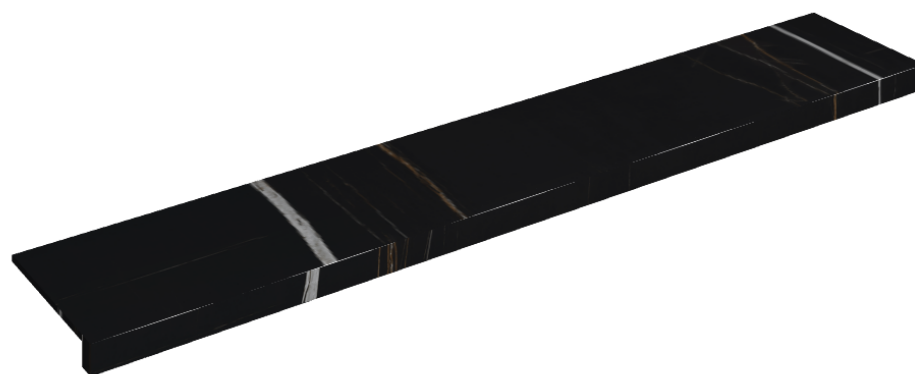

SCHEDA DI CONFIGURAZIONE

Cod. art.: 620890000003

Horizon

Window Sill 160

Rivestimento del
prodotto

Charme Deluxe
Sahara Noir Matt

I colori e le altre caratteristiche estetiche delle piastrelle presenti nelle illustrazioni presenti sul sito sono puramente indicativi. Guarda sempre i campioni di persona prima dell'acquisto.