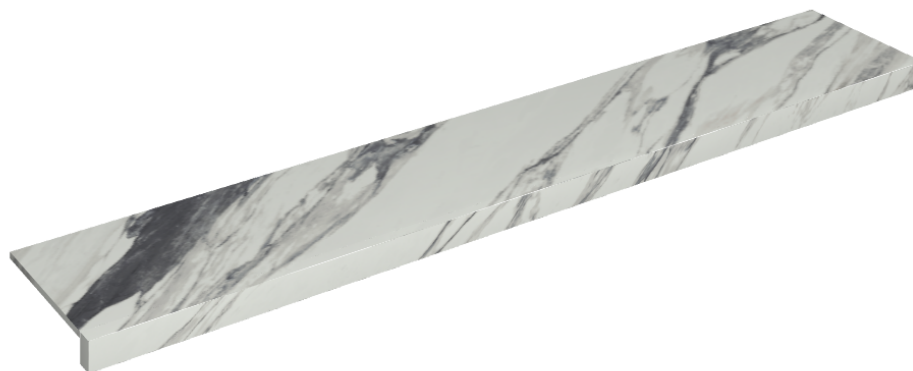

SCHEDA DI CONFIGURAZIONE

Cod. art.: 620890000003

Horizon

Window Sill 160

Rivestimento del
prodotto

Charme Deluxe
Statuario Fantastico
Matt

I colori e le altre caratteristiche estetiche delle piastrelle presenti nelle illustrazioni presenti sul sito sono puramente indicativi. Guarda sempre i campioni di persona prima dell'acquisto.