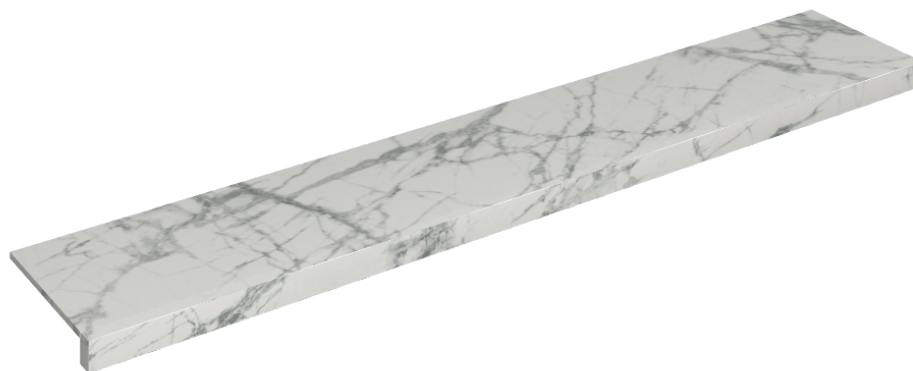

## Window Sill 160

Rivestimento del  
prodotto

Charme Deluxe  
Invisible White Matt

I colori e le altre caratteristiche estetiche delle piastrelle presenti nelle illustrazioni presenti sul sito sono puramente indicativi. Guarda sempre i campioni di persona prima dell'acquisto.