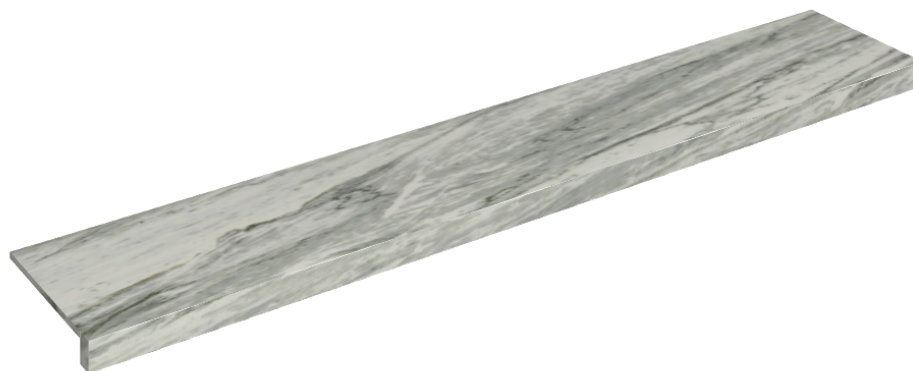

SCHEMA DI CONFIGURAZIONE

Cod. art.: 620890000003

Horizon

Window Sill 160

**Rivestimento del
prodotto**Skyfall Bianco
Paradiso Matt

I colori e le altre caratteristiche estetiche delle piastrelle presenti nelle illustrazioni presenti sul sito sono puramente indicativi. Guarda sempre i campioni di persona prima dell'acquisto.