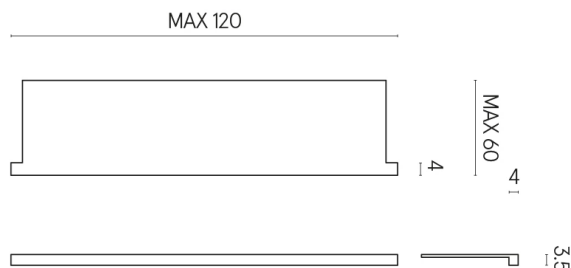

SCHEDA DI CONFIGURAZIONE

Cod. art.: 620890000002

Horizon

Window Sill With Horns

120

Rivestimento del
prodotto

Materia Helio Honed
Satin

I colori e le altre caratteristiche estetiche delle piastrelle presenti nelle illustrazioni presenti sul sito sono puramente indicativi. Guarda sempre i campioni di persona prima dell'acquisto.