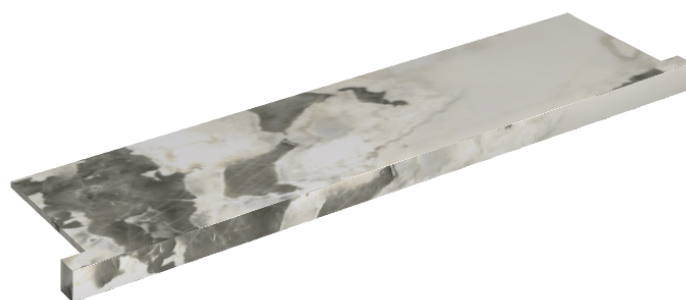

SCHEDA DI CONFIGURAZIONE

Cod. art.: 620890000002

Horizon

Window Sill With Horns

120

Rivestimento del
prodotto

Stellaris Dover Light
Matt

I colori e le altre caratteristiche estetiche delle piastrelle presenti nelle illustrazioni presenti sul sito sono puramente indicativi. Guarda sempre i campioni di persona prima dell'acquisto.