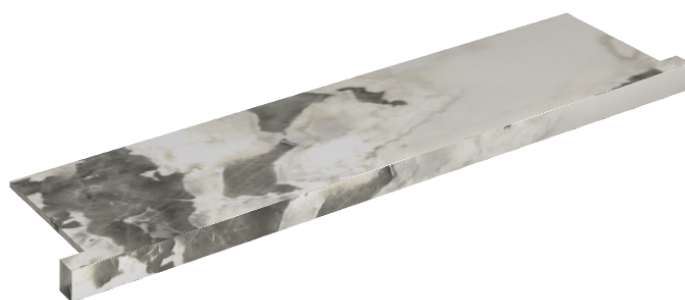

SCHEDA DI CONFIGURAZIONE

Cod. art.: 620890000002

Horizon

Window Sill With Horns

120

Rivestimento del
prodotto

Stellaris Dover Light
Matt

I colori e le altre caratteristiche estetiche delle piastrelle presenti nelle illustrazioni presenti sul sito sono puramente indicativi. Guarda sempre i campioni di persona prima dell'acquisto.