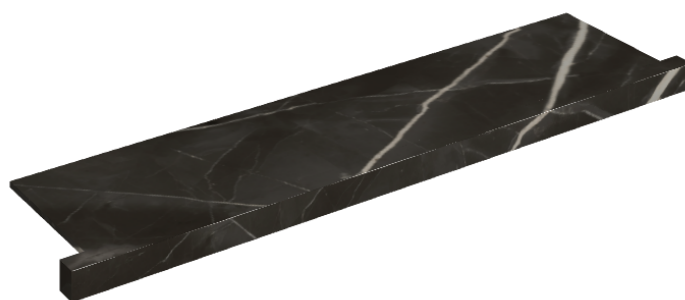

SCHEDA DI CONFIGURAZIONE

Cod. art.: 620890000002

Horizon

Window Sill With Horns

120

Rivestimento del
prodotto

Stellaris Precious
Black Matt

I colori e le altre caratteristiche estetiche delle piastrelle presenti nelle illustrazioni presenti sul sito sono puramente indicativi. Guarda sempre i campioni di persona prima dell'acquisto.