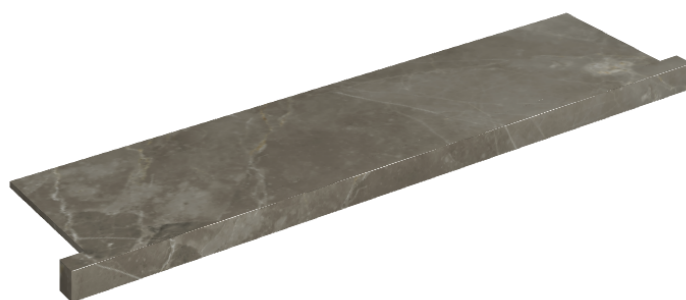

SCHEMA DI CONFIGURAZIONE

Cod. art.: 620890000002

Horizon

Window Sill With Horns

120

Rivestimento del
prodottoStellaris Tuscania
Grey Matt

I colori e le altre caratteristiche estetiche delle piastrelle presenti nelle illustrazioni presenti sul sito sono puramente indicativi. Guarda sempre i campioni di persona prima dell'acquisto.