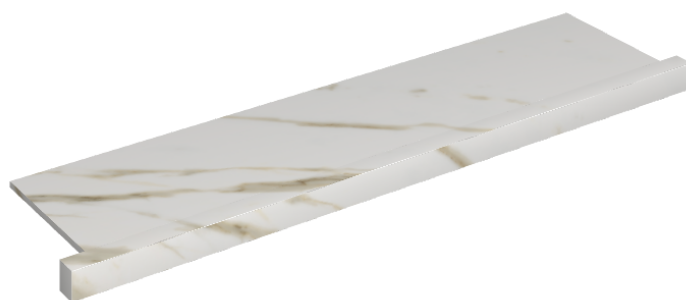

SCHEMA DI CONFIGURAZIONE

Cod. art.: 620890000002

Horizon

Window Sill With Horns

120

Rivestimento del
prodottoStellaris Calacatta
Gold Matt

I colori e le altre caratteristiche estetiche delle piastrelle presenti nelle illustrazioni presenti sul sito sono puramente indicativi. Guarda sempre i campioni di persona prima dell'acquisto.