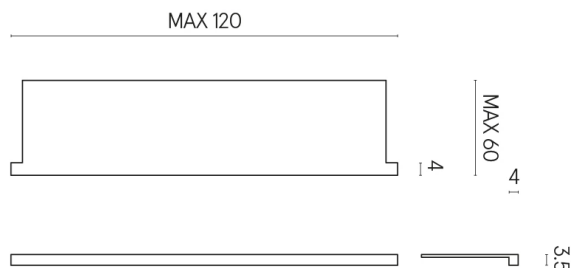

SCHEDA DI CONFIGURAZIONE

Cod. art.: 620890000002

Horizon

Window Sill With Horns

120

Rivestimento del
prodotto
Metropolis Absolut
Silver Matt

I colori e le altre caratteristiche estetiche delle piastrelle presenti nelle illustrazioni presenti sul sito sono puramente indicativi. Guarda sempre i campioni di persona prima dell'acquisto.