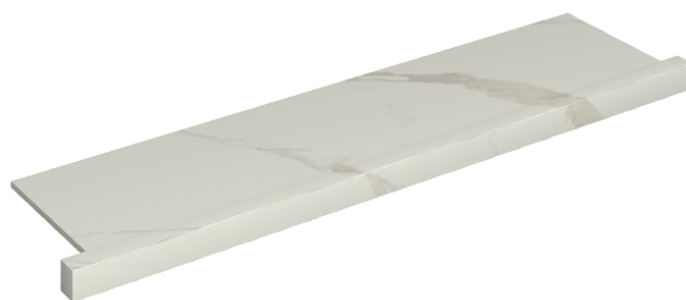

SCHEDA DI CONFIGURAZIONE

Cod. art.: 620890000002

Horizon

Window Sill With Horns

120

Rivestimento del
prodotto

Metropolis Calacatta
Gold Matt

I colori e le altre caratteristiche estetiche delle piastrelle presenti nelle illustrazioni presenti sul sito sono puramente indicativi. Guarda sempre i campioni di persona prima dell'acquisto.