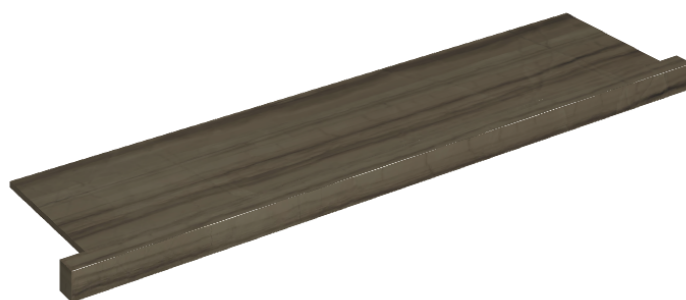

SCHEDA DI CONFIGURAZIONE

Cod. art.: 620890000002

Horizon

Window Sill With Horns

120

Rivestimento del
prodottoCharme Advance
Elegant Brown Lux

I colori e le altre caratteristiche estetiche delle piastrelle presenti nelle illustrazioni presenti sul sito sono puramente indicativi. Guarda sempre i campioni di persona prima dell'acquisto.