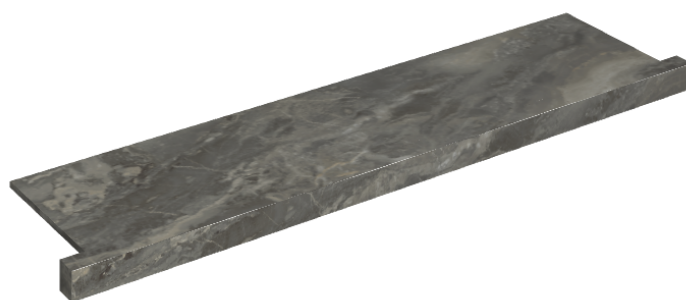

SCHEMA DI CONFIGURAZIONE

Cod. art.: 620890000002

Horizon

Window Sill With Horns

120

Rivestimento del prodottoCharme Deluxe Grigio
Orobico Matt

I colori e le altre caratteristiche estetiche delle piastrelle presenti nelle illustrazioni presenti sul sito sono puramente indicativi. Guarda sempre i campioni di persona prima dell'acquisto.