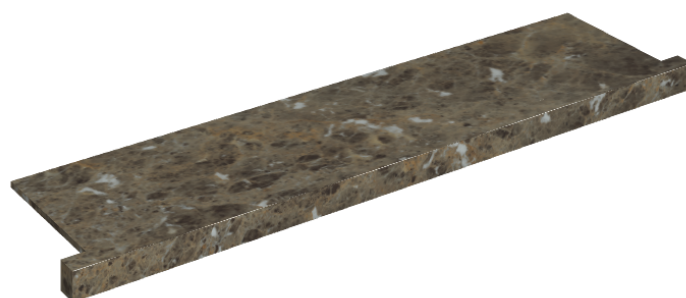

SCHEDA DI CONFIGURAZIONE

Cod. art.: 620890000002

Horizon

Window Sill With Horns

120

Rivestimento del
prodotto

Charme Deluxe
Emperador Dark Matt

I colori e le altre caratteristiche estetiche delle piastrelle presenti nelle illustrazioni presenti sul sito sono puramente indicativi. Guarda sempre i campioni di persona prima dell'acquisto.