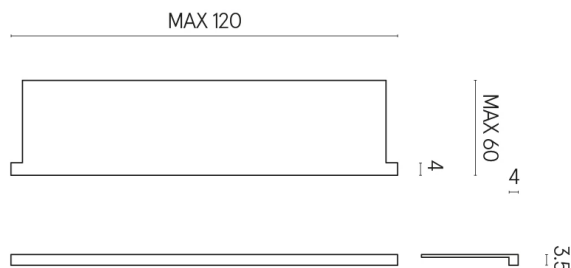

SCHEDA DI CONFIGURAZIONE

Cod. art.: 620890000002

Horizon

Window Sill With Horns

120

Rivestimento del
prodotto

Skyfall Grigio Alpino
Matt

I colori e le altre caratteristiche estetiche delle piastrelle presenti nelle illustrazioni presenti sul sito sono puramente indicativi. Guarda sempre i campioni di persona prima dell'acquisto.