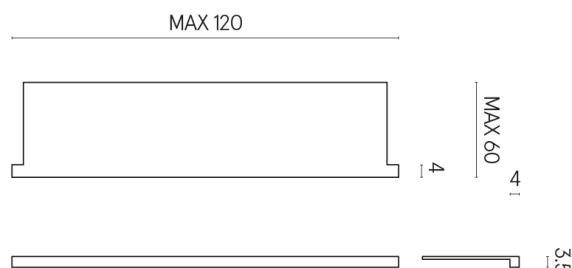

Cod. art.: 620890000002

Horizon

Window Sill With Horns

120

Rivestimento del
prodotto

Millennium Iron Matt

I colori e le altre caratteristiche estetiche delle piastrelle presenti nelle illustrazioni presenti sul sito sono puramente indicativi. Guarda sempre i campioni di persona prima dell'acquisto.