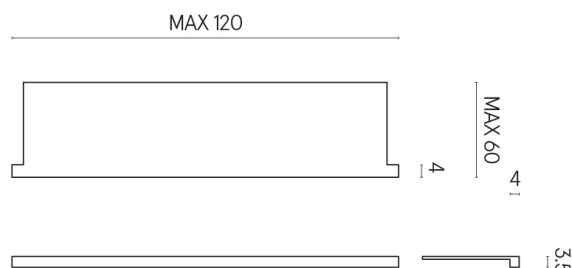

SCHEDA DI CONFIGURAZIONE

Cod. art.: 620890000002

Horizon

Window Sill With Horns

120

Rivestimento del prodotto

Millennium Pure Matt

I colori e le altre caratteristiche estetiche delle piastrelle presenti nelle illustrazioni presenti sul sito sono puramente indicativi. Guarda sempre i campioni di persona prima dell'acquisto.